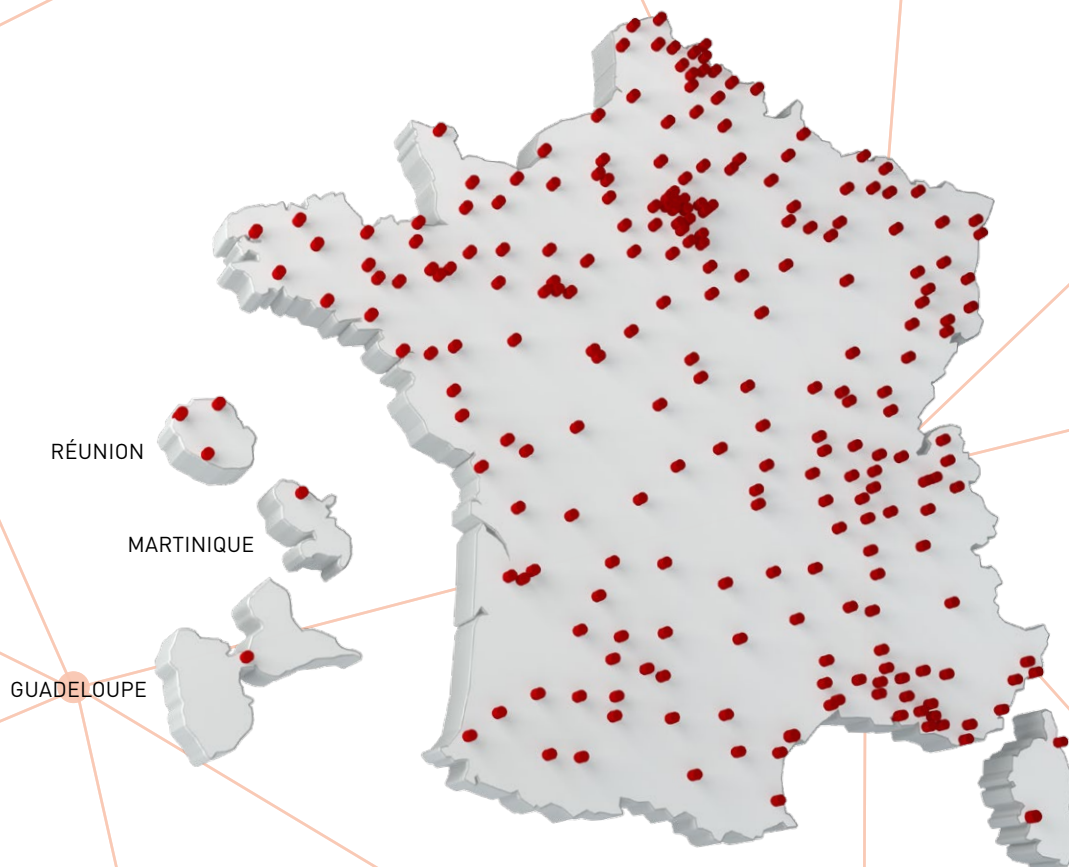

La **Force** d'un **réseau**

WWW.CLOVISLOCATION.COM